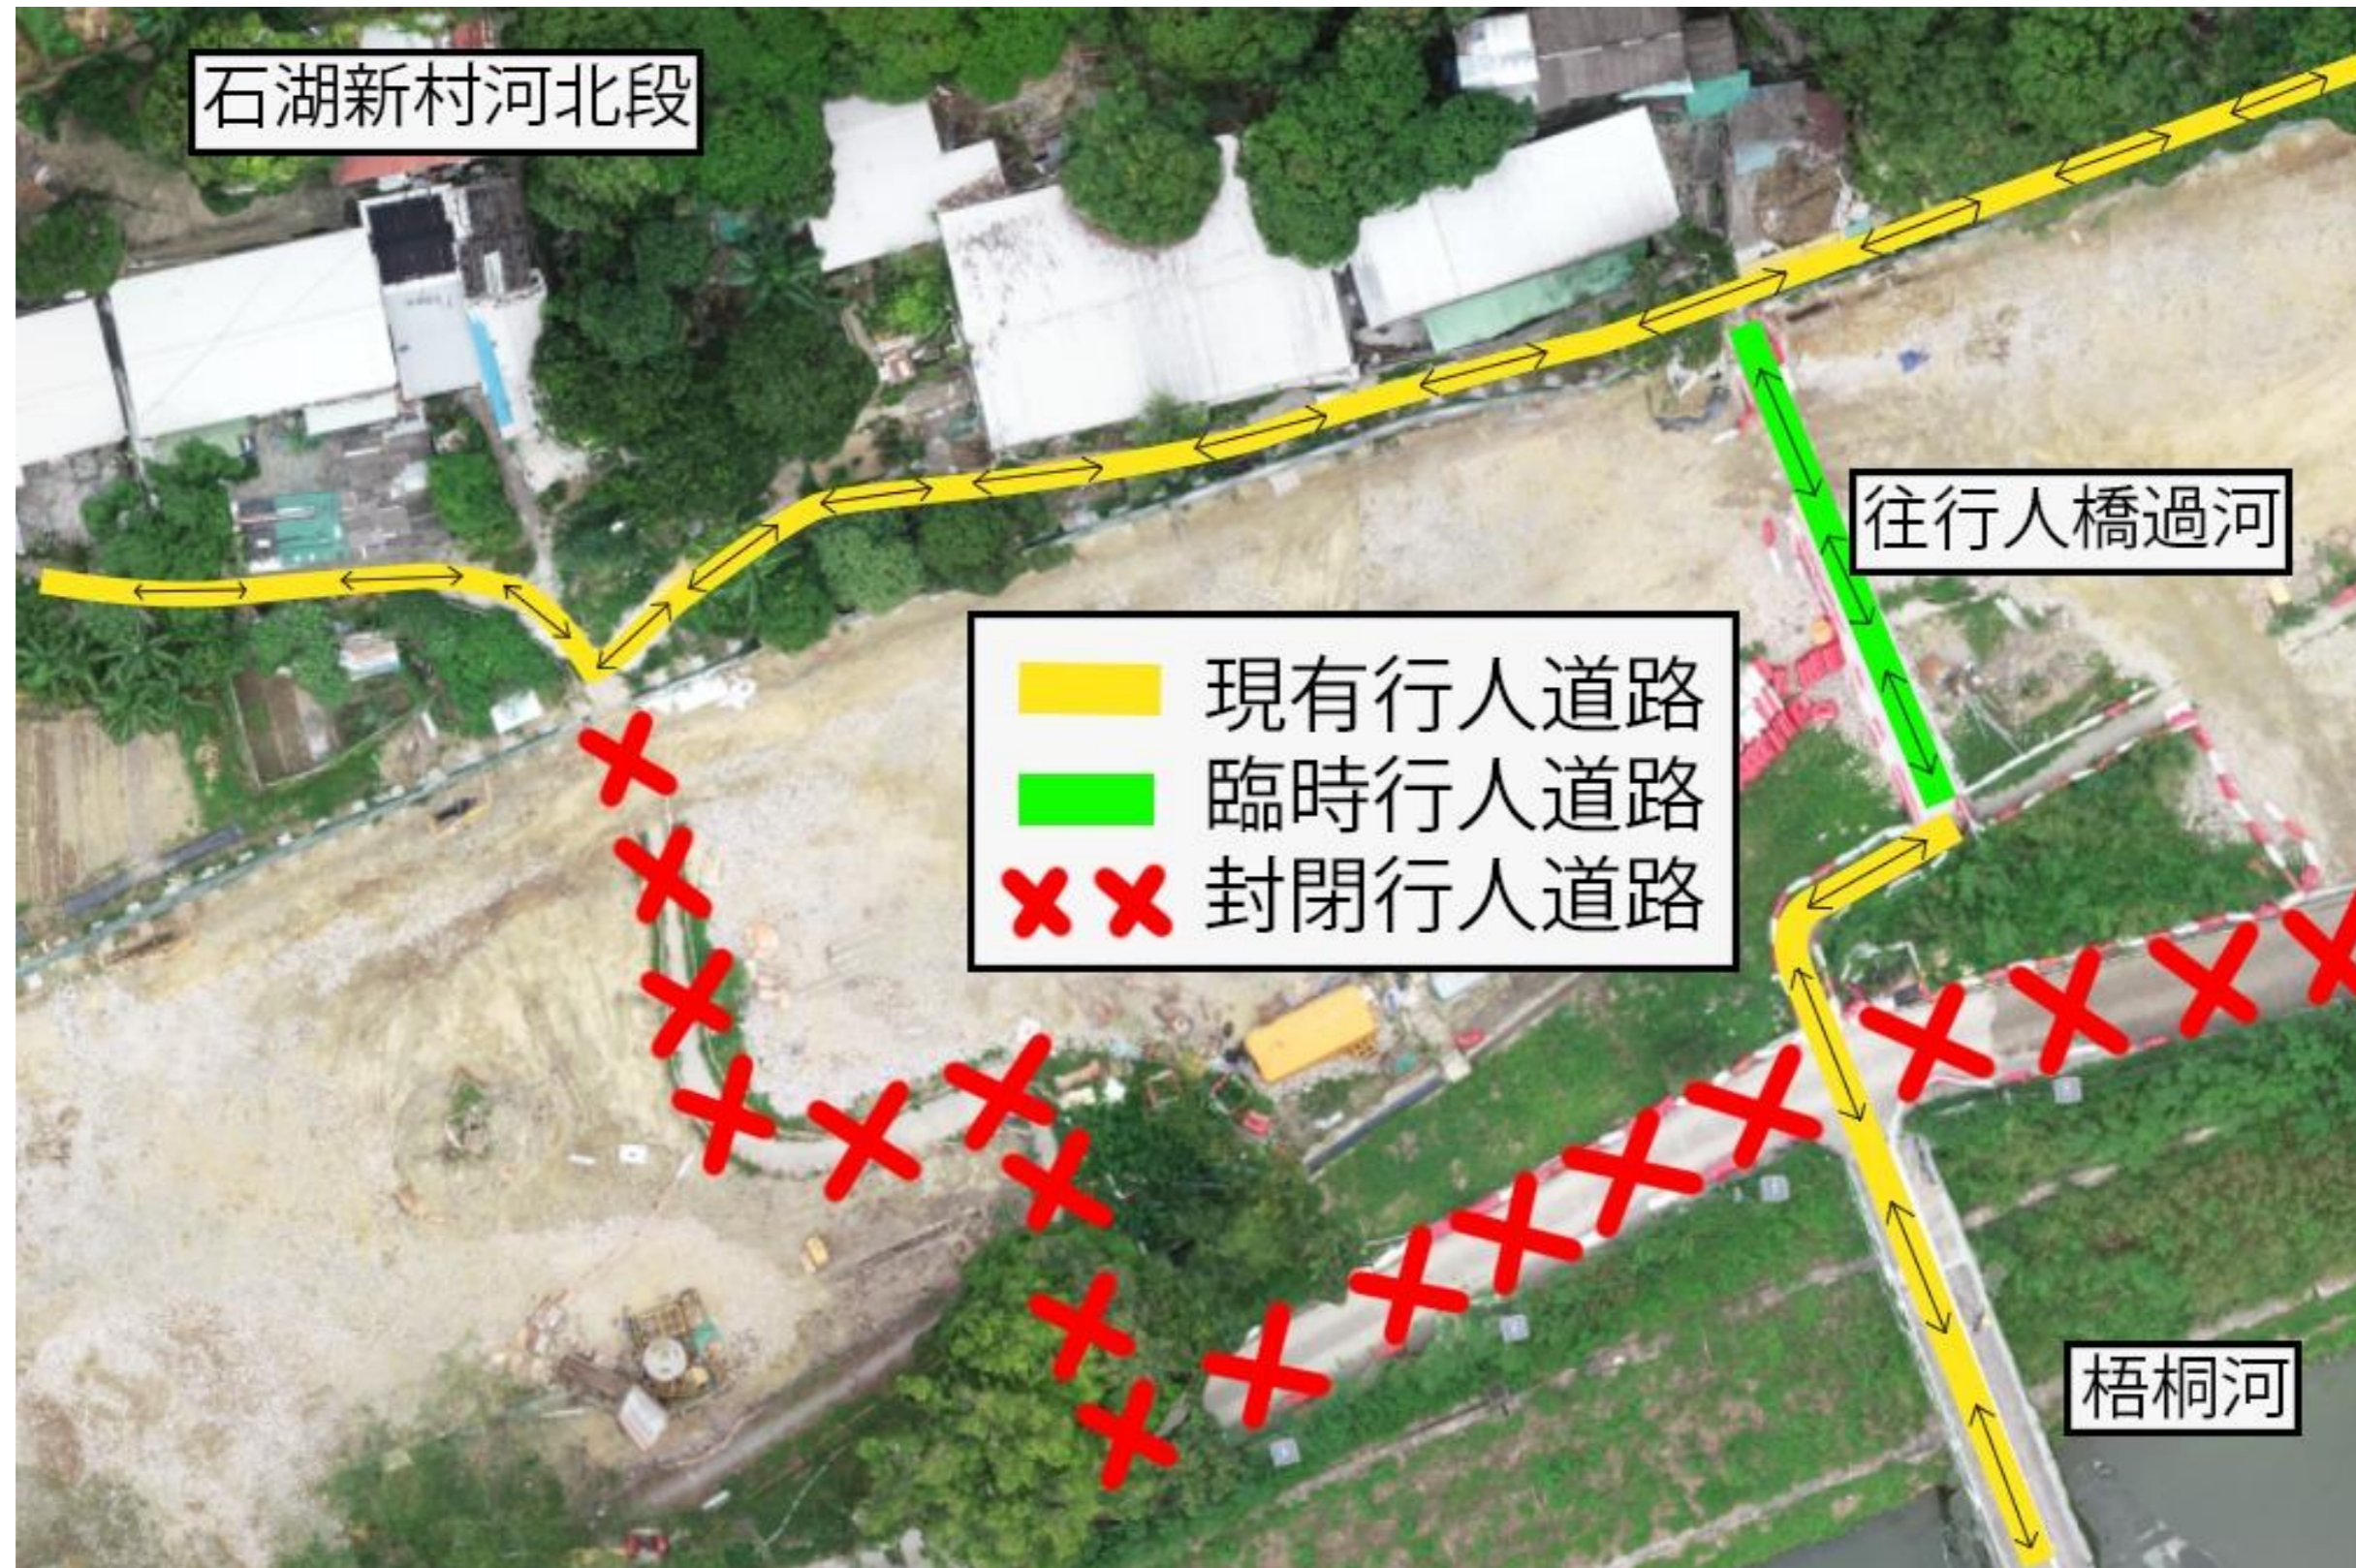

## 石湖新村河北段-舊有村路封閉

為配合工程進展，由石湖新村河北段前往行人橋方向的舊有村路將於

2021年11月3日起封閉。

村民可使用前方的替代道路，

往行人橋方向過河。

詳情請見附圖：

不便之處，敬請原諒。如對上述工程有任何查詢，請致電工程熱線 5197 5733。

不便之處，敬請原諒。如對上述工程有任何查詢，請致電工程熱線 5197 5733。